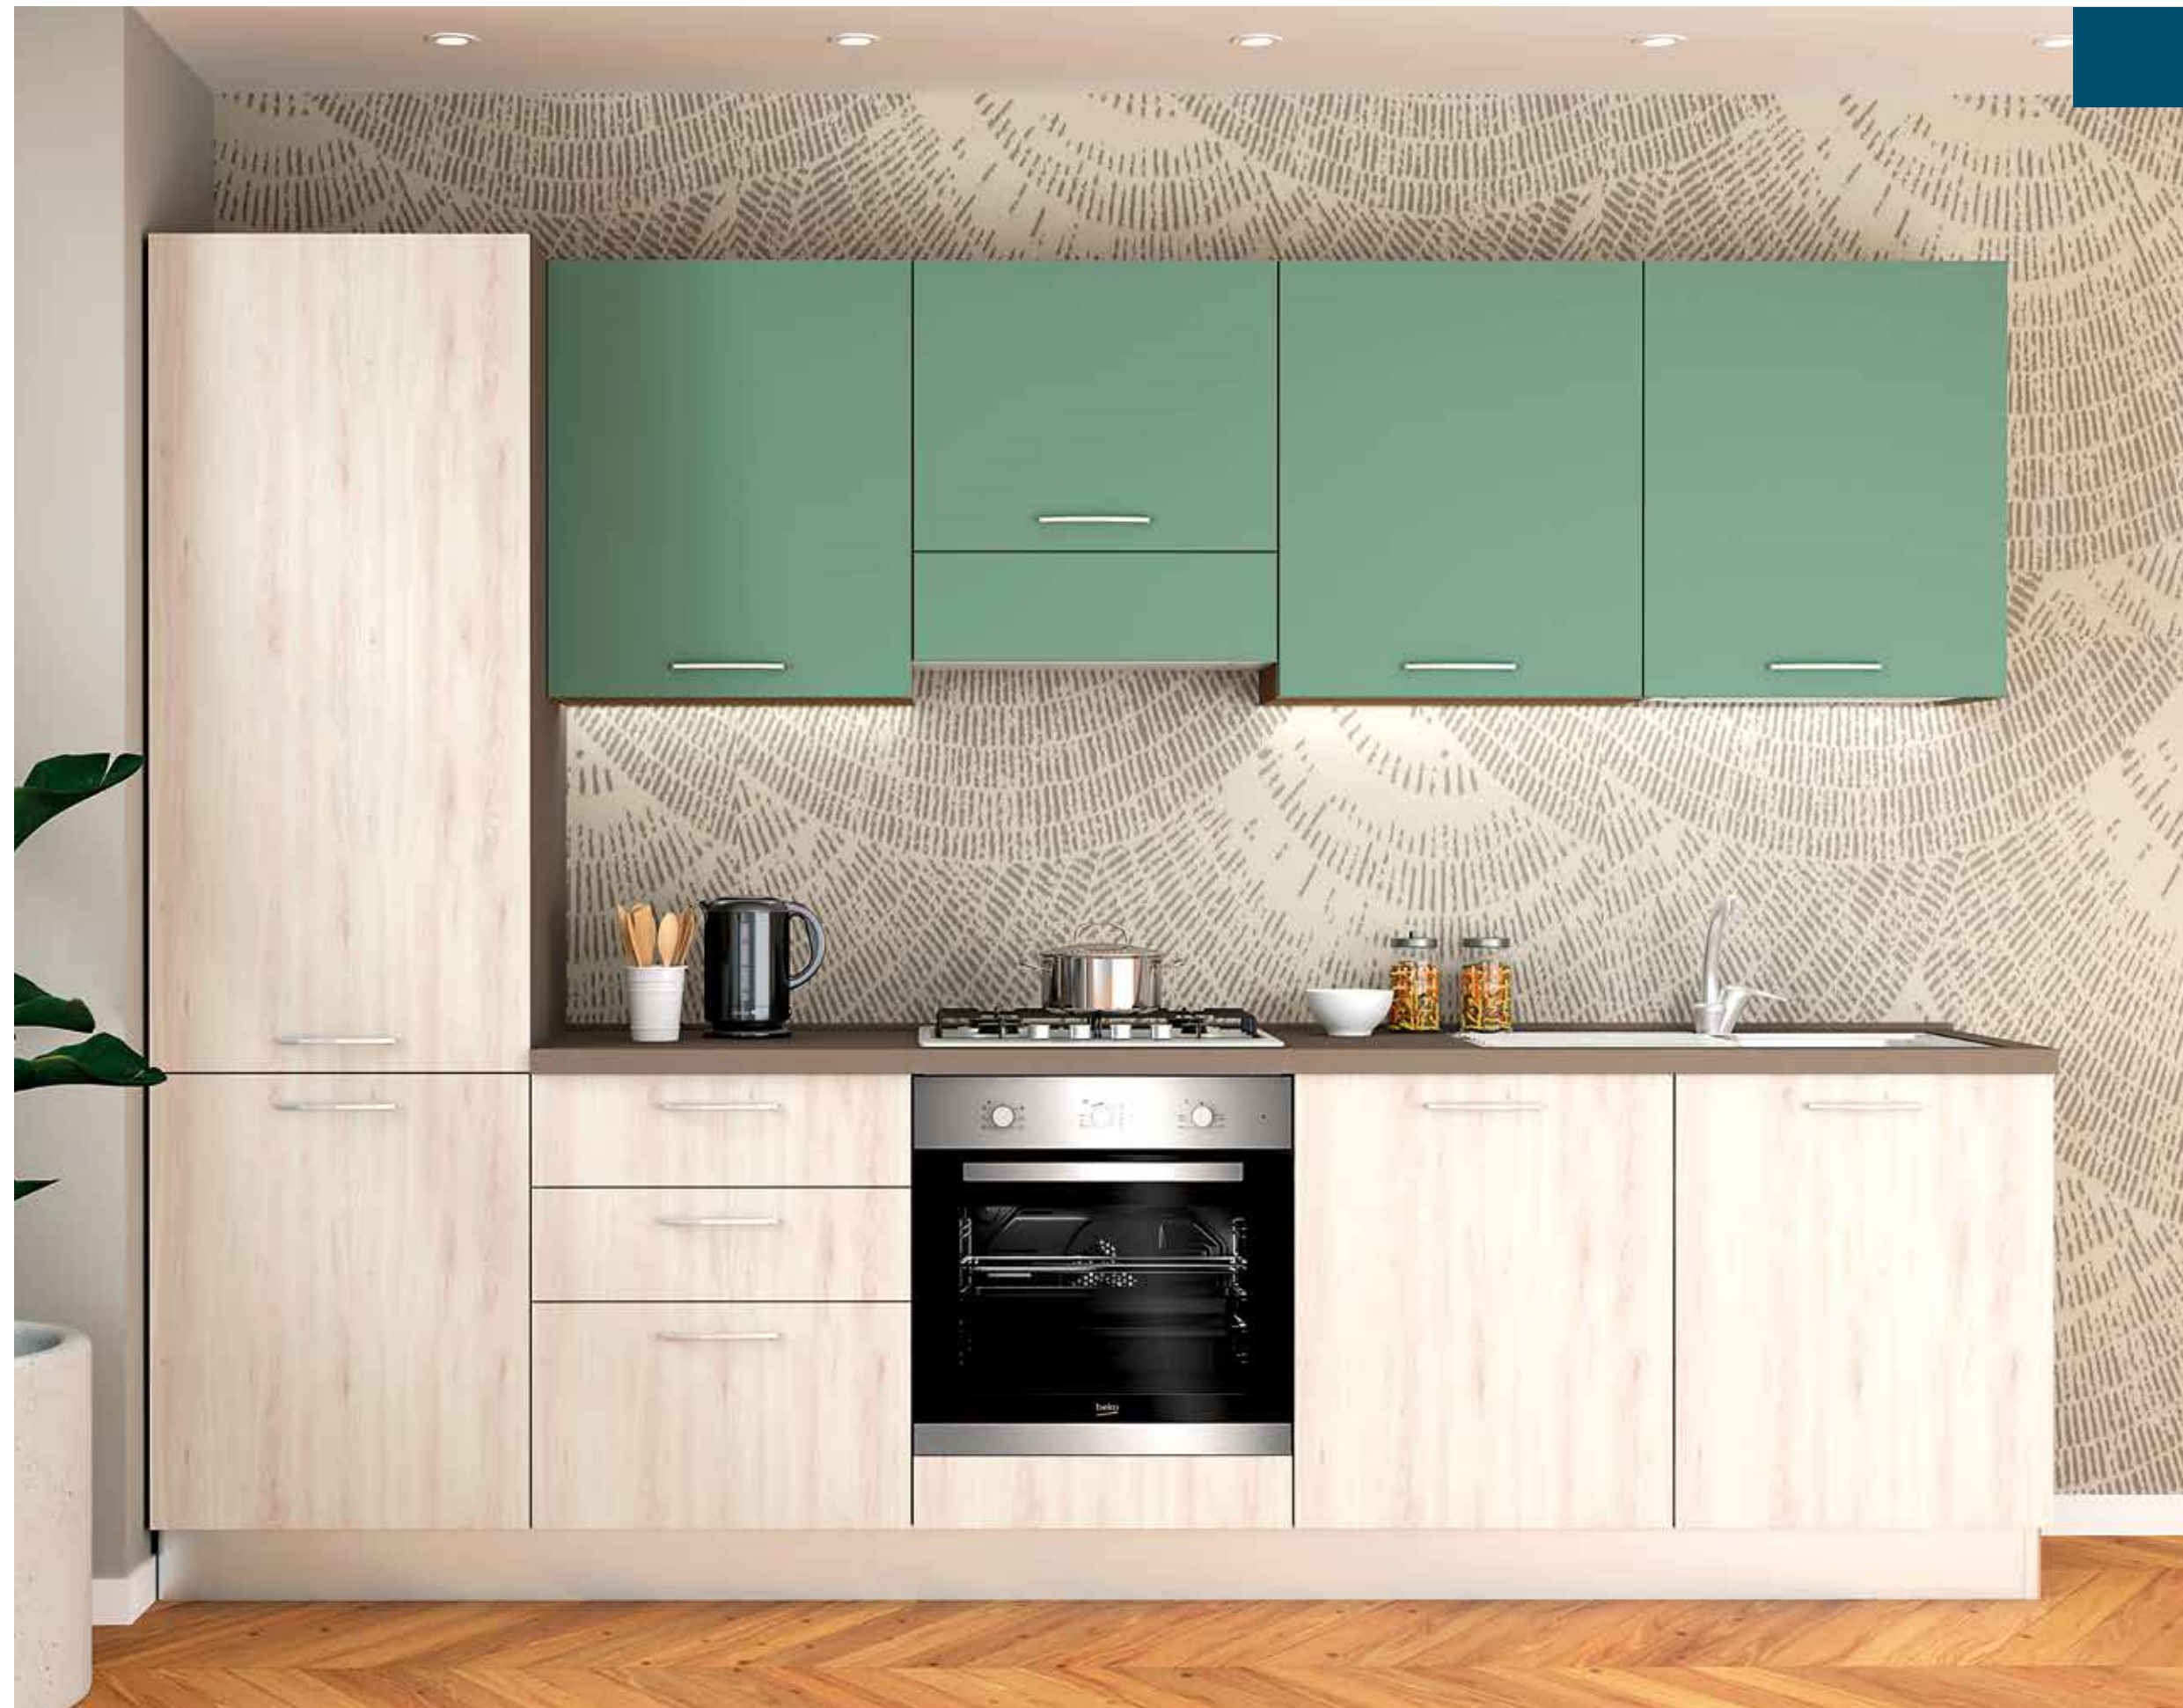

← 300 →

ANTE
ROVERE SBIANCATO
VERDE MUSCHIO OPACO

STRUTTURA
FANGO

TOP IN LAMINATO
VISONE CEMENTO
bordo dritto h 4 cm

ZOCCOLO
GRIGIO PERLA

> smart
cm 300 h 216

CON POKER